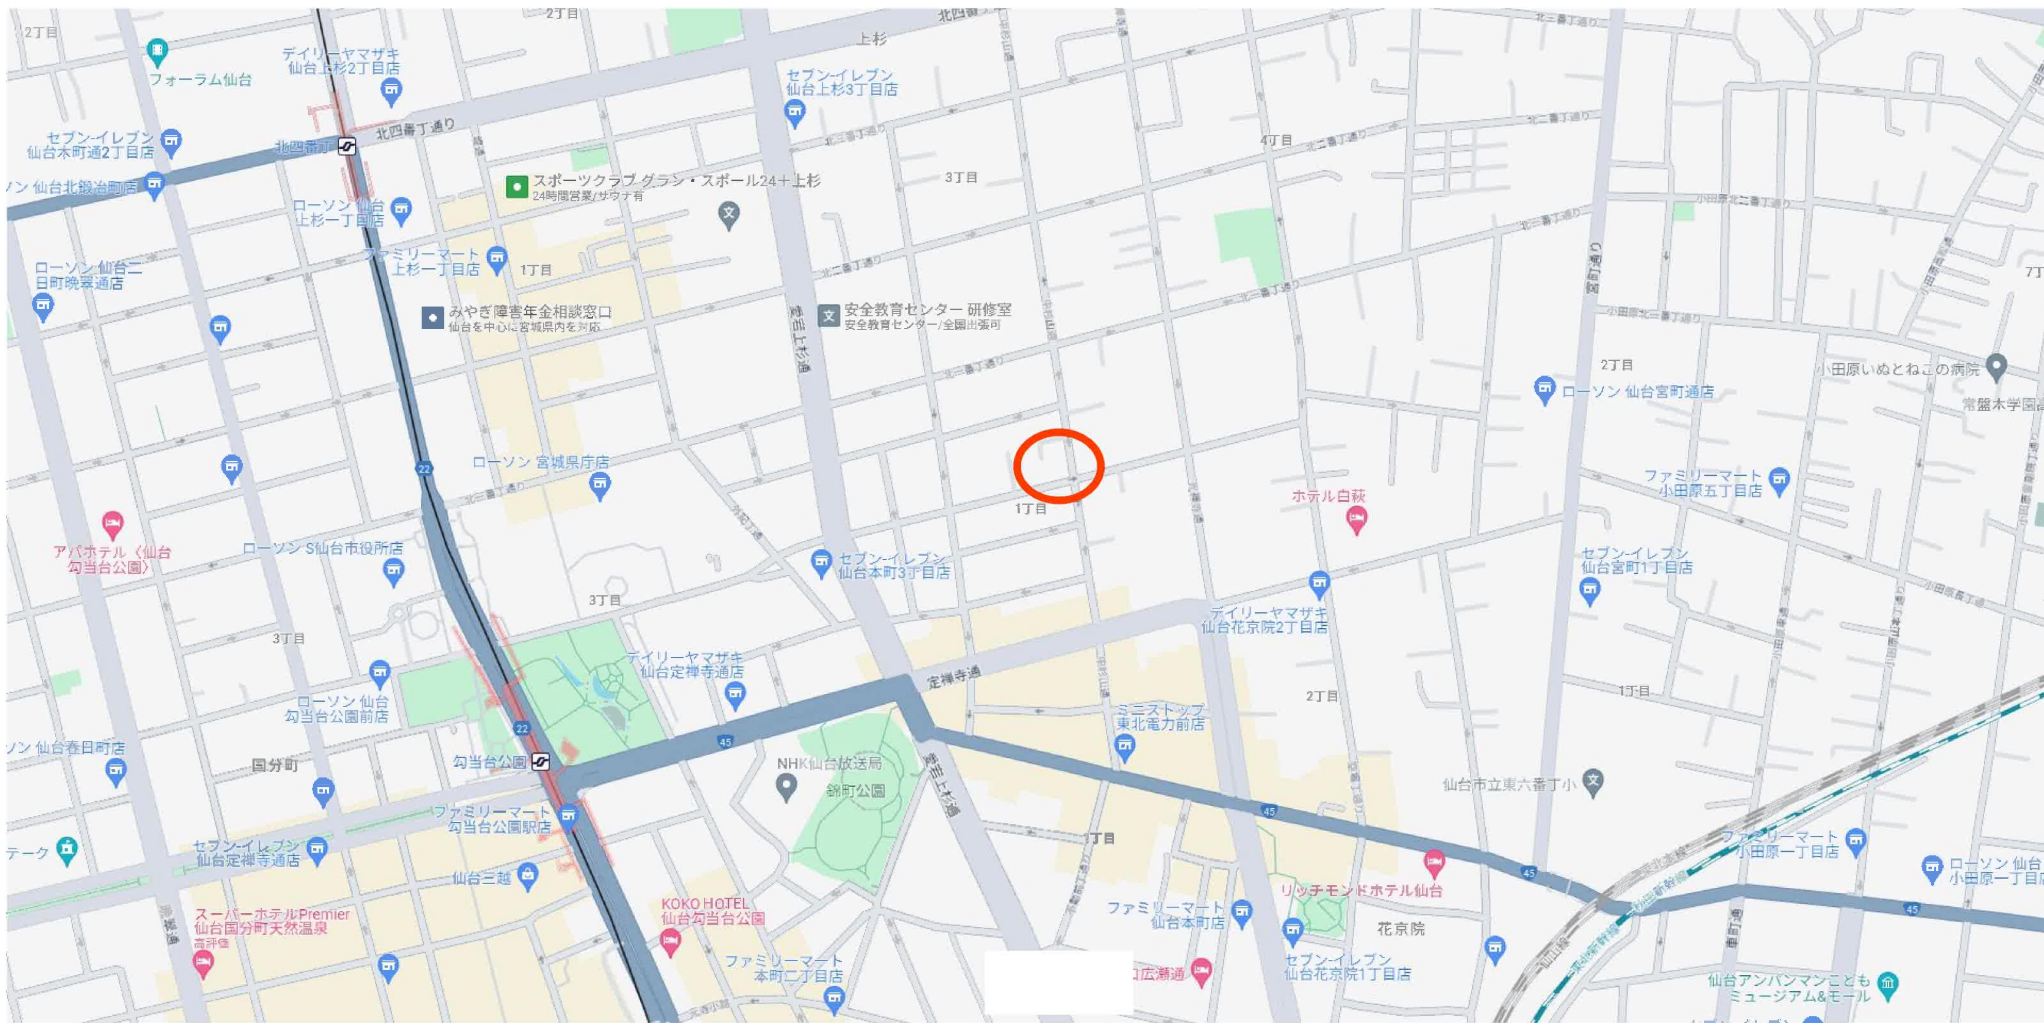

フェアロージュ錦町
所在：仙台市青葉区錦町一丁目8-38

100 m