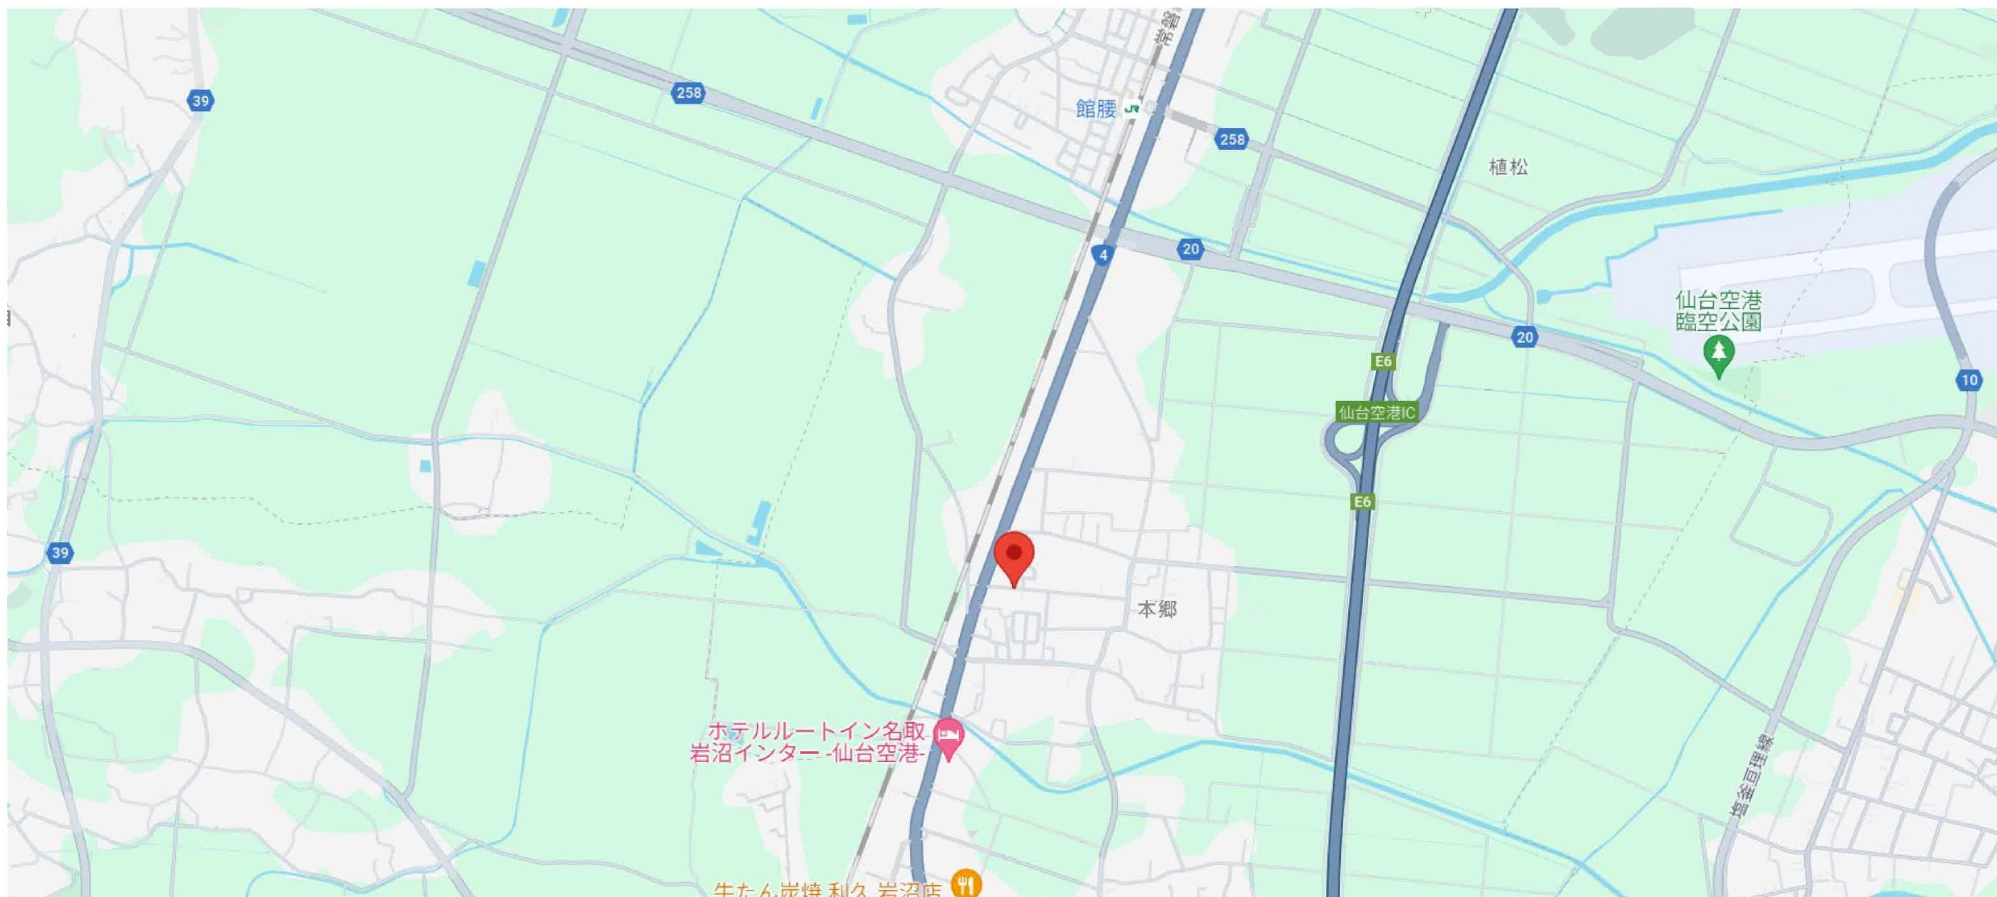

名取市本郷字大門160の一部

20 m 

名取市本郷字大門160の一部

500 m