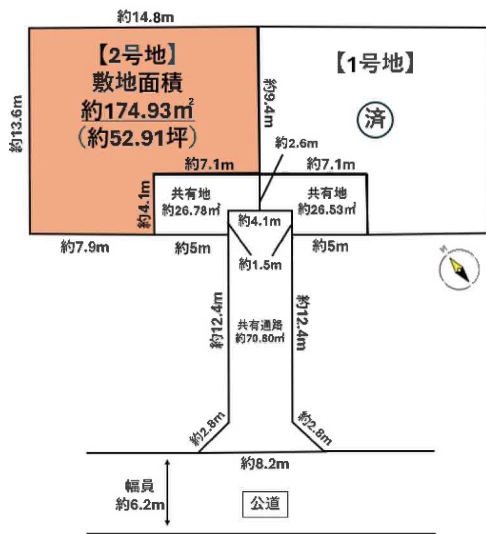

2号地

2号地

2号地

ヨークベニマル南吉成店まで1,000m

デイリーヤマザキ仙台吉成1丁目店まで450m

仙台市立南吉成中学校まで600m

仙台市立南吉成小学校まで400m

音の光幼稚園まで700m

七十七銀行吉成支店まで400m